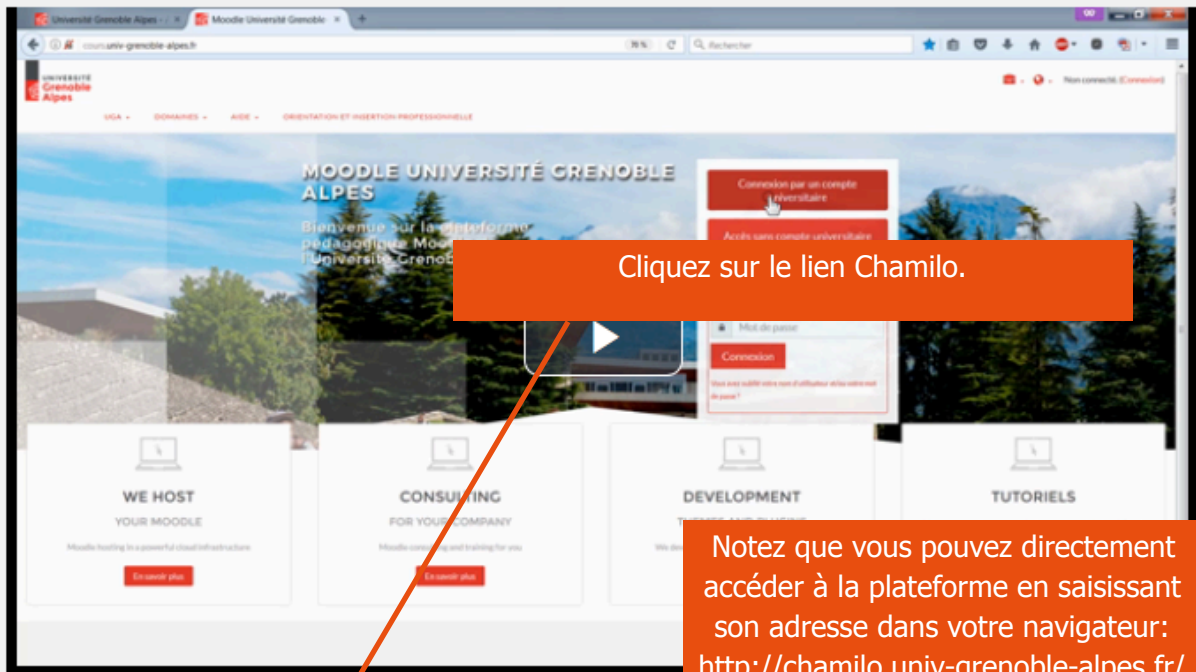

Préalable 2: vous devez vous connecter à l'intranet LEO <https://leo.univ-grenoble-alpes.fr/> à l'aide de vos identifiants. Si vous avez oublié votre mot de passe, vous pouvez suivre la procédure suivant:

sos-etudiants@univ-grenoble-alpes.fr

Depuis la page d'accueil de LEO

cliquez sur « Mes cours » dans la colonne de gauche

Une nouvelle page s'ouvre

Plateformes pédagogiques

Plusieurs plateformes pédagogiques sont utilisées sur le campus de l'Université Grenoble Alpes. Renseignez-vous auprès de votre composante pour connaître celui qui vous concerne.

MOODLE

Pour les usagers de **Moodle**, suivez le lien vers cette plateforme et connectez-vous avec vos identifiants UGA.

Adresse url : cours.univ-grenoble-alpes.fr

CHAMILO

Pour les usagers de **Chamilo**, suivez le lien vers cette plateforme et connectez-vous avec vos identifiants UGA.

Adresse url : chamilo.univ-grenoble-alpes.fr

La fenêtre de Chamilo s'ouvre

UNIVERSITÉ Grenoble Alpes

Page d'accueil

Français

UNIVERSITÉ Grenoble Alpes Connexion par Agalan

Compte universitaire

S'identifier